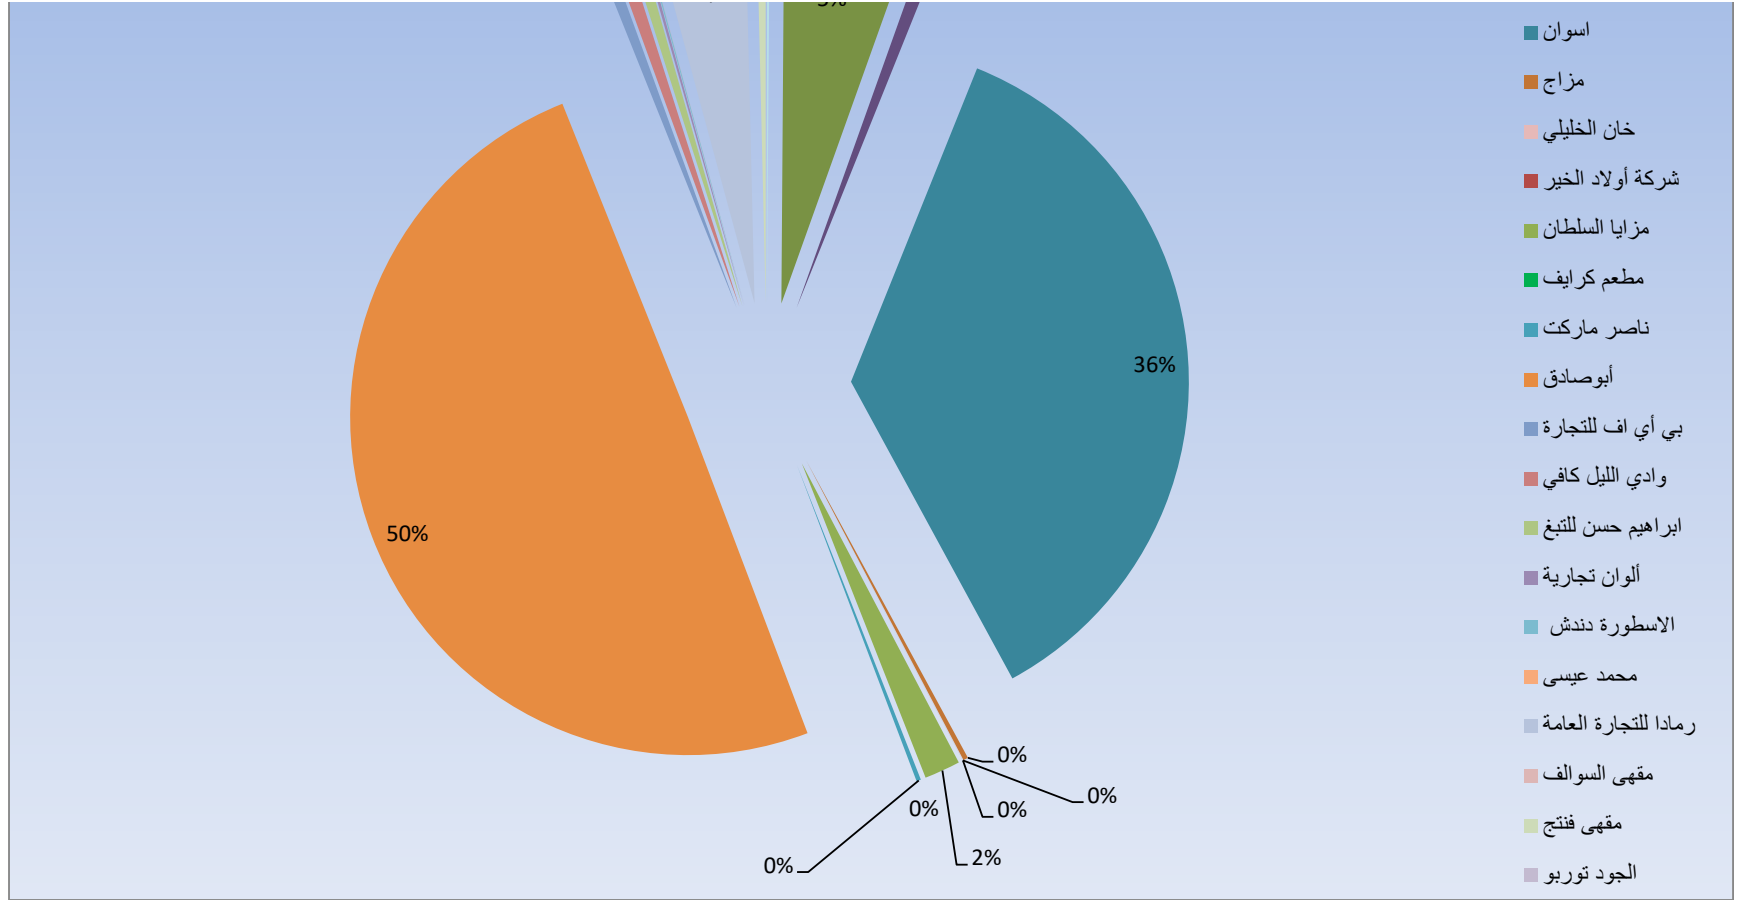

ناصر ماركت	مطعم كرايف	مزايا السلطان	شركة أولاد الخير	خان الخليلي	مزاج	اسوان	شتوره	شركة أبو العز	برج ايغل للتبغ	مقهى أماليا	عدد الطرود المستوردة
282	0	2280	10	0	310	28583	1000	4523	0	150	عدد الطرود المستوردة
1692	0	13680	24	0	1860	285830	5000	42470	0	900	اجمالي الوزن الوارد
6768	0	54720	24	0	7440	1143320	20000	190520	0	3600	عدد العلب المستوردة

المنتجات الأكثر استيراداً		
الوزن الداخل للأسواق (كجم)	الشركة المستوردة	العلامة التجارية
257820	أسوان لبيع الشيش و المعسلات	النخلة تفاحتين

190650	أبو صادق	الفاخر تفاحتين
70224	أبو صادق	الفاخر نعناع

أبوصادق	بي أي اف للتجارة	وادي الليل كافي	ابراهيم حسن للتبغ	ألوان تجارية	الاسطورة دندش	محمد عيسى	رمادا للتجارة العامة	مقهى السوالف	مقهى فنتج	الجود توربو
65790	1080	863	662	195	49	2	5083	0	300	0
394740	4140	5005.5	3972	1050	490	33.5	30498	0	3000	0
981900	11160	13142	14088	570	1960	134	106692	0	12000	0